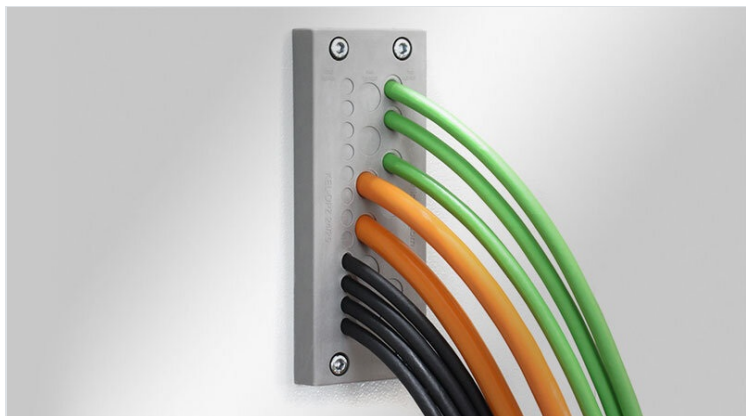

KEL-DPZ CR | Pasacables de membrana

para uso en salas blancas / hasta IP66 / UL Type 12

Los pasacables KEL-DPZ CR están diseñadas para pasar y sellar hasta 121 cables sin conectores o fibra óptica (desde 1,5 mm hasta 22 mm de diámetro), en espacios limitados.

Los productos KEL-DPZ CR son una alternativa que ahorra coste y tiempo, respecto de los prensaestopas tradicionales.

El montaje del KEL-DPZ CR con cables o mangueras neumáticas se puede realizar de forma rápida y fácil. Simplemente hay que hacer un agujero pequeño en la membrana delgada y presionar los cables a través de ella.

El KEL-DPZ CR ofrece sistema antitracción y un grado de protección hasta IP66 / UL Type 12.

El tamaño KEL-DPZ CR coincide exactamente con las dimensiones de recorte de los conectores industriales estándar de 6, 16 y 24 polos. El pasacables KEL-DPZ-B CR coincide exactamente con las dimensiones de recorte de herramientas de medición de 46 x 46 mm. EL KEL-DPZ-E CR es un pasacables muy compacto. En un área de tan solo 18 x 112 mm, se pueden pasar y sellar hasta 21 cables fácilmente.

El KEL-DPZ-KX/KL CR (IP65) coincide con las cajas de terminales KX / KL de Rittal. Los tornillos autorroscantes necesarios para el montaje están incluidos en el volumen de suministro.

Los productos cuyo código acaba en .600 han sido testeados y certificados en emisión de partículas para salas limpias de clase 1 según ISO14644-1. Los materiales en ellos empleados han sido ensayados para determinar la emisión de gases según VOC/SVOC (ISO14644-8: ISO 16000-6, -9, -11, -25, VDI 2083 página 17).

Los productos acabados en .601 han sido testeados y certificados para salas limpias de clase 1 según ISO 14644-1.

IP54

RoHS compliant

IP55

REACH COMPLIANCE

IP64

Made in Germany

IP65

EN ISO 14644

IP66

PNEUMATICS

Especificaciones

Protección IP (EN 60529)	IP54, IP55, IP64, IP65, IP66
UL Type (UL 50E)	UL Type 12
Material	Elastómero Marco base: Poliamida Marco base: Acero inoxidable V2A
Combustibilidad	UL94-V0, autoextinguible
Temperatura de funcionamiento	-40 C° hasta 100 C°
Propiedades	Libre de silicona, Libre de halógenos
Opciones de montaje	Montaje con tornillos

Tipos y tamaños de productos

Ventajas y beneficios

- Montaje rápido
- Alta densidad de cableado
- Grado de protección certificado hasta IP66 de acuerdo con la norma EN 60529
- Sellado automático y sistema antitracción para el cable
- Diseño higiénico - libre de hendiduras, donde se acumule la suciedad
- Forma que ahorra espacio